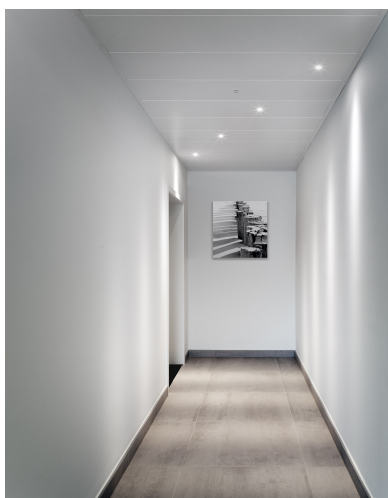

PRODUCT INFO

LED DOT 1

Accentverlichting LAY-IN

- Trimless geïntegreerde ledverlichting in 600 x 600 tegel.
- Inbouwhoogte 16mm.
- Lichtpunt diameter 20,5 mm
- Armatuur voorgerekabeld met GST-3 stekker.
- Optioneel dimbaar 1-10V of draadloos via Bluetooth en Casambi App.
- Keuze uit verschillende lenzen:
 - 11° : Puntverlichting
 - 40° : Egale lichtbundel
 - Asymmetrisch : Lijnvormige lichtbundel
- Standaard centraal gepositioneerd in de tegel, andere positioneringen op aanvraag.
- Standaardkleur : zilvergrijs of wit. Andere kleuren op aanvraag.
- Armatuur steeds voorzien in uitgelaserde tegel in dezelfde uitvoering van het plafond.
- Beschikbaar in clip-in 45°, clip-in 90°, lay-in en colorline.
Door de zeer kleine diameter en inbouwhoogte uiterst geschikt als geïntegreerde verlichting in Baffel-plafondsysteemen.
- Om beschadiging te voorkomen is elke tegel voorzien van een eenvoudig te verwijderen folie.